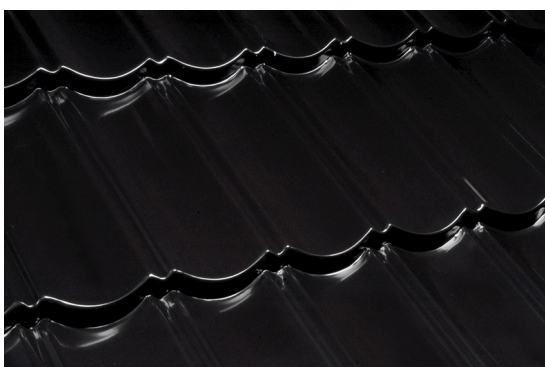

Produktdatablad

Produkt

Metrotile Takpanner

Metrotile Takpanner er et av markedets mest gjennomtenkte og holdbare tak. Platene leveres i forskjellige overflater, i en rekke forskjellige farger.

Metrotile Quartz har en granulert overflate og en platebredde på 1270 mm. Metrotile Prestige og Prestige ACO er lakkerte og har platebredde 1400 mm.

Beskrivelse

Enkelt og raskt å montere

Metrotile Takpanner er raskt å montere. Takpannene veier lite, og platenes størrelse gjør håndtering og kapping lett. På grunn av størrelsen vil heller ikke vindforholdene være avgjørende for arbeidet. Tilbehørsprogrammet er også enkelt og oversiktlig.

Selvoppbyggende Optigal Aluzinc

Metrotile Takpanner er beskyttet av Optigal Aluzinc, som er en spesiell blanding av sink, magnesium og aluminium. Den gjør Metrotile korrosjonsmessig 2-4 ganger sterkere enn normalt galvanisert stål. Selvoppbyggingen av Optigal Aluzinc vil forhindre nedbryting av taket.